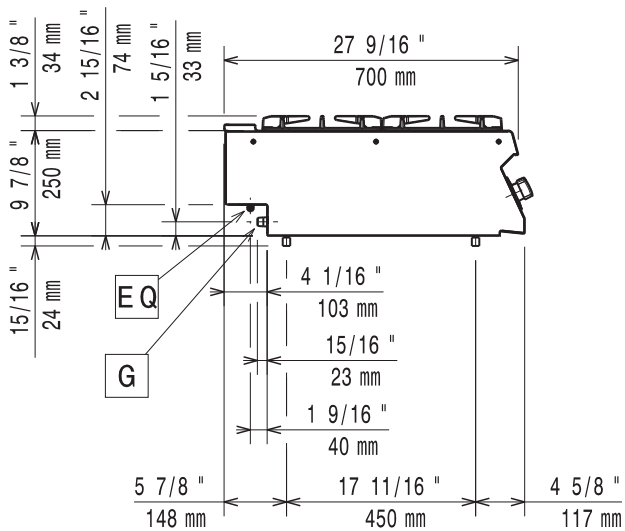

Sida

G = Gasanslutning

Topp