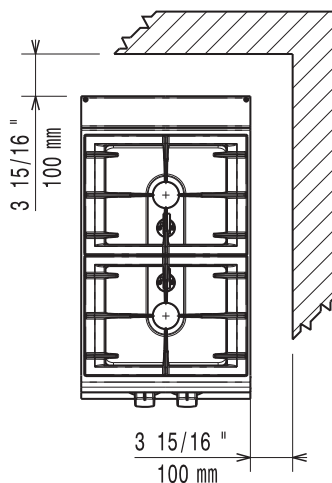

Gas

Gas, effekt:	11 kW
Standardgasleverans	Natural Gas
Gastyp alternativ:	LPG; Naturgas; Stadsgas
Gasintag:	1/2"

Installation

Om maskinen installeras bredvid eller mot en möbel, vägg eller dylikt som är känslig för höga temperaturer, bör ett säkerhetsavstånd på 150 mm lämnas eller någon form av värmeisolering upprättas.

Viktig information

Nettovikt:	20 kg
Fraktvikt:	29 kg
Frakthöjd:	530 mm
Fraktbredd:	460 mm
Fraktdjup:	820 mm
Fraktvolym:	0.2 m³
Effekt främre brännare:	5.5 - kW
Effekt bakre brännare	5.5 - 0 kW
[NOT TRANSLATED]	N7CG
Bakre brännare mått - mm	Ø 60
Främre brännare mått - mm	Ø 60